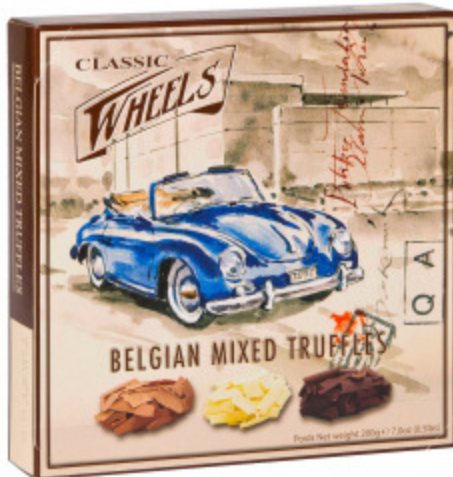

KINKEKARBID BEYOND TIME

- Beyond Time klassikalised Belgia trühvlid 200G
- Beyond Time Belgia trühvlid šampanjaga 200G

Silmatorkava välimusega klassikalised Belgia trühvlid, kus mõru kakaopulber ümber kreemise sisu.

Saadaval Stockmannis, Tallinna ja Tartu Kaubamajas, Selveris

KINKEKARBID WHEELS

- Wheels, valge, piima ja tumeda šokolaadihelvestega kreemise täidisega Belgi šokolaaditruhvliid 200g

- Wheels, piimašokolaadi laastud metsapähklitükkidega 125g